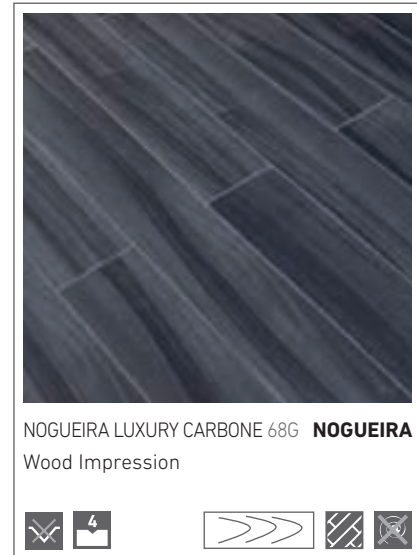

CARVALHO MAGNO 94N
Dry-Touch

CARVALHO

NOVO

DOUSSIE TETUAN 70X
Wood Matt

EXÓTICA

AFZELIA BRASILEÑA 03F
Nature

AFZELIA

MERBAU CLÁSICO 81D
Nature

MERBAU

Style

Original

CARVALHO IRLANDÉS 03N **CARVALHO**
Dry-Touch

PINHO LOFOTEN 48T **PINHO**
Matt-Oil

BABYLON BLANCO 90N **CARVALHO**
Saw Cut

CARVALHO CALCIC 89N **CARVALHO**
Dry-Touch

CARVALHO TITANIO 77N **CARVALHO**
Dry-Touch