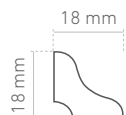

COMPLEMENTOS

Todos os complementos que necessita para realizar o projeto que tem em mente, com o design ajustado a cada pavimento.

Friso