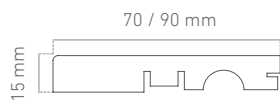

Rodapé Plano