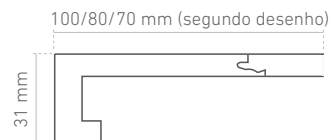

COMPLEMENTOS

Todos os complementos que necessita para realizar o projeto que tem em mente, com o design ajustado a cada pavimento.

Mamperlan