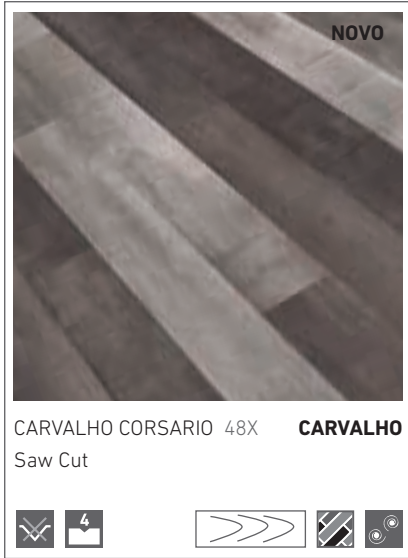

CARVALHO MAGNO 94N
Dry-Touch

CARVALHO

NOVO

DOUSSIE TETUAN 70X
Wood Matt

EXÓTICA

AFZELIA BRASILEÑA 03F
Nature

AFZELIA

MERBAU CLÁSICO 81D
Nature

MERBAU

Style

Original

CARVALHO IRLANDÉS 03N **CARVALHO**
Dry-Touch

PINHO LOFOTEN 48T **PINHO**
Matt-Oil

BABYLON BLANCO 90N **CARVALHO**
Saw Cut

CARVALHO CALCIC 89N **CARVALHO**
Dry-Touch

CARVALHO TITANIO 77N **CARVALHO**
Dry-Touch